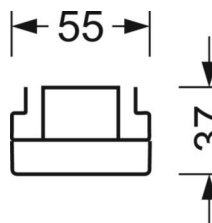

## Оптика

Оснастка	LED, цветопередача/оттенок света CRI ≥ 80 / 4000K
Допуск для координаты цветности (MacAdam)	3SDCM
Фотобиологическая безопасность (светильник)	RG1
Номинальный световой поток	8155lm
Номинальный световой поток-при дежурном освещении	776lm
Срок службы LED	50000h L80/B10 (Tq 25°C)
светоотдача светильников	154lm/W
Угол излучения	30° (C0) / 30° (C90)
UGR поп./вдоль	13.0 / 11.6

## DEEP-LINK

<https://www.regiolum.de/ru/article/18640374100>

Ссылка	LED 8000lm 840
ηLB	100 %
Φ ↓/↑	99 % / 1 %
UGR поп./вдоль дисплей	13.0 / 11.6 65° < 3000cd/m²

**Механика**

цвет корпуса	белый стандартный для электротехники RAL 9016
размеры (LxWxH/DxH)	1531mm x 55mm x 37mm
вес (нетто)	2.2kg
Вид монтажа	сборка трековых систем

**размеры**

L	1531 mm	Длина
В	55 mm	Ширина
н	37 mm	Высота