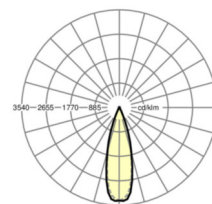

параметры

номер заказа	18640374100
код EAN	4020863326051
номер таможенного тарифа	94051190
Знак прохождения контроля	IP 64, класс защиты I, γ 65° < 3000 cd/m², F, D, HACCP DIN10500/Food/IFS-пригодность для применения/BRC, Indoor, CE
Степень ударопрочности IK	IK03 (5°C bis 25°C)
Температура окружения	ta 5°C в 25°C
Гарантийный срок	5 лет
Государственные программы поддержки	BEG - государственные субсидии для энергосберегающих зданий (действительна только для Германии)

электротехника

Балласт	Электронный драйвер, дежурное освещение 3ч. (1 штука)
Мощность системы	53W
сетевое напряжение	230V/50Hz
класс энергосбережения/Источник света	D

Оптика

Оснастка	LED, цветопередача/оттенок света CRI ≥ 80 / 4000K
Допуск для координаты цветности (MacAdam)	3SDCM
Фотобиологическая безопасность (светильник)	RG1
Номинальный световой поток	8155lm
Номинальный световой поток-при дежурном освещении	776lm
Срок службы LED	50000h L80/B10 (Tq 25°C)
светоотдача светильников	154lm/W
Угол излучения	30° (C0) / 30° (C90)
UGR поп./вдоль	13.0 / 11.6

DEEP-LINK

<https://www.regiolum.de/ru/article/18640374100>